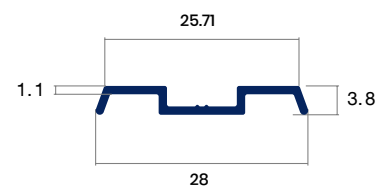

PERFIL H

COD. 13964
PESO 0.177 KG/M