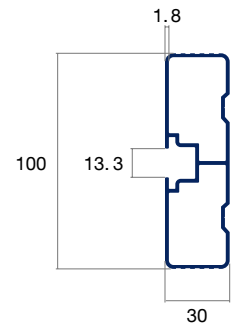

CAMIONES Y FURGONES VARIOS

GUARDA BICICLETA

COD. 14133

PESO 1.444KG/M