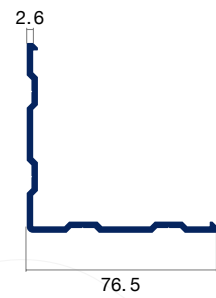

CURVO

COD. 14110

PESO 1.00KG/MT