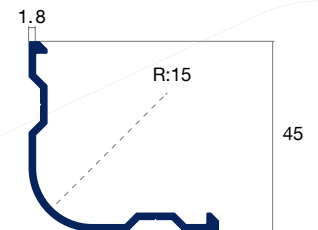

PESO 1.17KG/M

**CURVO**

**COD. 14110**

PESO 1.00KG/MT

**3 CARAS**

**COD. 14118**

PESO 0,970KG/M

ESQUINEROS FAMILIA 45

**RECTO**

**COD. 14121**  
PESO 0.481KG/M

**CURVO**

**COD. 14120**  
PESO 0.455KG/M

**3 CARAS**

**COD. 14119**  
PESO 0.441KG/M

ZÓCALOS

**CHICO 30/60**