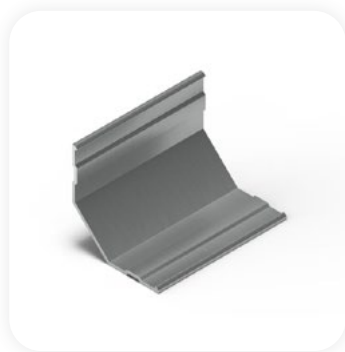

3 CARAS

COD. 14118

PESO 0,970KG/M