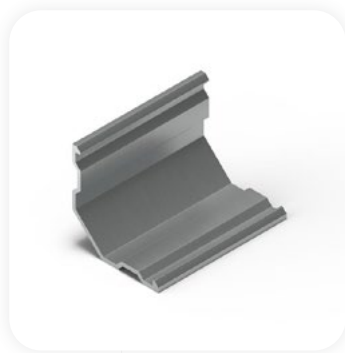

3 CARAS

COD. 14119
PESO 0.441KG/M