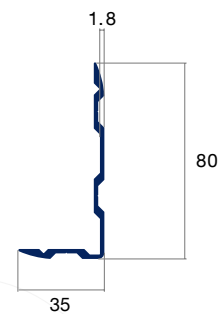

GRANDE 40/100

COD. 14086
PESO 0,800 KG/M