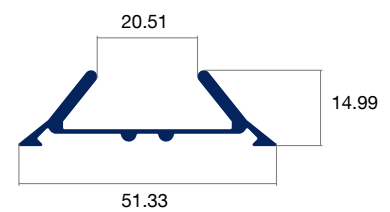

BUSES VARIOS

PASA RUEDAS

COD. 14202
PESO 0.335 KG/M

PASA RUEDAS

COD. 13879
PESO 0.560 KG/M

ZOCALITO

COD. 14224
PESO 0.230 KG/M

ANTIRROSE

COD. 13953
PESO 0.355 KG/M