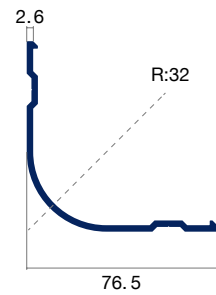

3 CARAS

COD. 14118

PESO 0,970KG/M