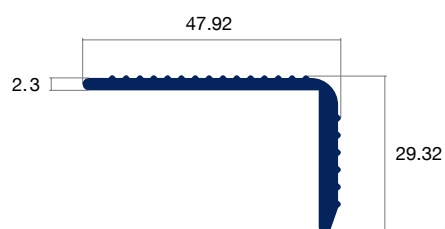

MARCO DE PUERTA

COD. 14215
PESO 0.495 KG/M