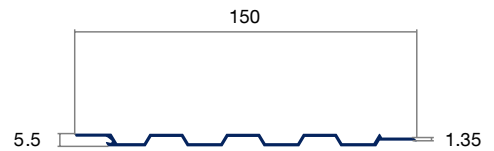

### PISO HEMBRA

**COD. 14009**  
PESO 1.280 KG/M

### PISO MACHO

**COD. 14008**  
PESO 1.125 KG/M

ESQUINEROS FAMILIA 80

**PROTECTOR LATERAL**

**COD. ALCO 397**

PESO -

**RECTO**

**COD. 14111**