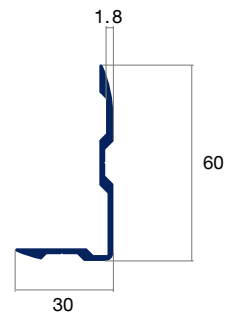

MEDIANO 35/80

COD. 14116
PESO 0.676KG/M