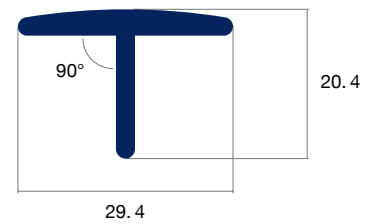

PASA RUEDAS

COD. 13879
PESO 0.560 KG/M