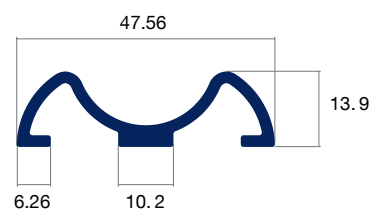

**COD. 14203**  
PESO 0.230 KG/M

**ESTRIBO GRANDE**

**COD. 14225**  
PESO 0.535 KG/M

**MARCO DE PUERTA**

**COD. 14215**  
PESO 0.495 KG/M

TAPAS

**TAPA UNIÓN**

**COD. 13913**