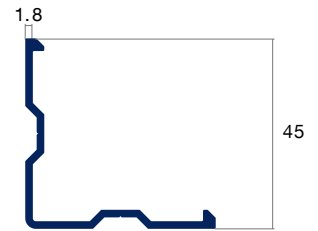

**RECTO**

**COD. 14121**  
PESO 0.481KG/M

**CURVO**

**COD. 14120**  
PESO 0.455KG/M

**3 CARAS**

**COD. 14119**  
PESO 0.441KG/M

ZÓCALOS

**CHICO 30/60**