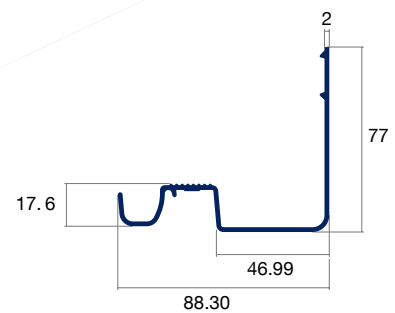

PISOS

PISO TABLILLA GRANDE

COD. 14012
PESO 1.57 KG/M

PISO TABLILLA CHICO

COD. 13991
PESO 0.750 KG/M

PISO HEMBRA

COD. 14009
PESO 1.280 KG/M

PISO MACHO

COD. 14008
PESO 1.125 KG/M