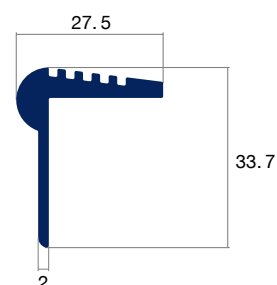

### GUARDA BICICLETA

**COD. 14133**

PESO 1.444KG/M

# Perfiles carroceros de excelencia

Diseñamos, producimos y comercializamos perfiles y accesorios para distintos usos e industrias.

ESTRIBOS

**ESTRIBO ESTANDAR**

**COD. 13959**  
PESO 0.486 KG/M

**ESTRIBO CHICO**

**COD. 14203**  
PESO 0.230 KG/M

**ESTRIBO GRANDE**

**COD. 14225**  
PESO 0.535 KG/M

**MARCO DE PUERTA**

**COD. 14215**  
PESO 0.495 KG/M

TAPAS

**TAPA UNIÓN**

**COD. 13913**