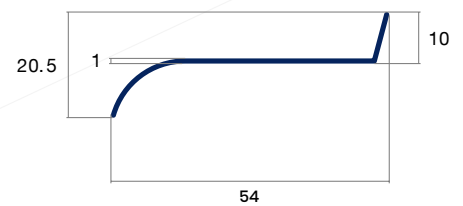

ENCUENTRO DE REVESTIMIENTOS (GALÓN)

COD. 13957
PESO 0.215 KG/M

PERFIL Z

COD. 13965
PESO 0.320 KG/M

PERFIL SOLERO

COD. 13956
PESO 0.115 KG/M

PERFIL H

COD. 13964
PESO 0.177 KG/M