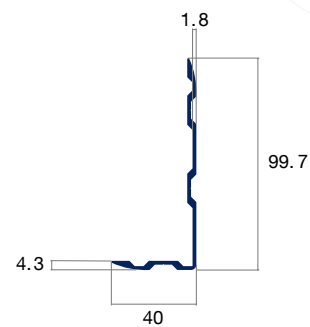

**RECTO**

**COD. 14121**  
PESO 0.481KG/M

**CURVO**

**COD. 14120**  
PESO 0.455KG/M

**3 CARAS**

**COD. 14119**  
PESO 0.441KG/M

ZÓCALOS

**CHICO 30/60**

**COD. 14117**  
PESO 0.509KG/M

**MEDIANO 35/80**

**COD. 14116**  
PESO 0.676KG/M

**GRANDE 40/100**

**COD. 14086**  
PESO 0,800 KG/M