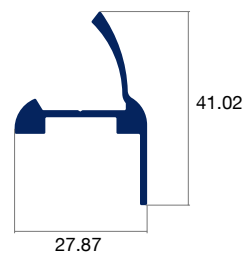

# Perfiles carroceros de excelencia

Diseñamos, producimos y comercializamos perfiles y accesorios para distintos usos e industrias.

ESTRIBOS

**ESTRIBO ESTANDAR**

**COD. 13959**  
PESO 0.486 KG/M

**ESTRIBO CHICO**

**COD. 14203**  
PESO 0.230 KG/M

**ESTRIBO GRANDE**

**COD. 14225**  
PESO 0.535 KG/M

**MARCO DE PUERTA**

**COD. 14215**  
PESO 0.495 KG/M

TAPAS

**TAPA UNIÓN**

**COD. 13913**

PESO -

**TAPA REMACHE**

**COD. 13853**

PESO 0.165 KG/M

**TAPA JUNTAS 1**

**COD. 14201**

PESO 0.175 KG/M

**TAPA JUNTAS 2**