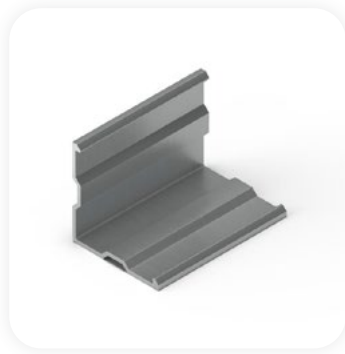

PESO 1.17KG/M

**CURVO**

**COD. 14110**

PESO 1.00KG/MT

**3 CARAS**

**COD. 14118**

PESO 0,970KG/M

ESQUINEROS FAMILIA 45