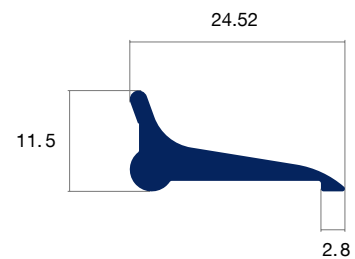

ANTIRROSE

COD. 13953
PESO 0.355 KG/M