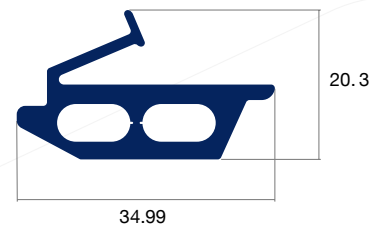

**COD. 14216**

PESO 0.145 KG/M

BUSES VARIOS

**PASA RUEDAS**

**COD. 14202**  
PESO 0.335 KG/M

**PASA RUEDAS**

**COD. 13879**  
PESO 0.560 KG/M

**ZOCALITO**