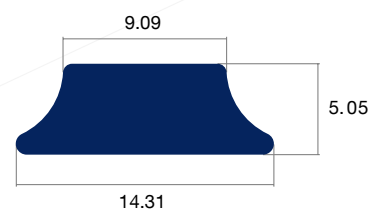

TAPAS

TAPA UNIÓN

COD. 13913

PESO -

TAPA REMACHE

COD. 13853

PESO 0.165 KG/M

TAPA JUNTAS 1

COD. 14201

PESO 0.175 KG/M

TAPA JUNTAS 2

COD. 14216

PESO 0.145 KG/M