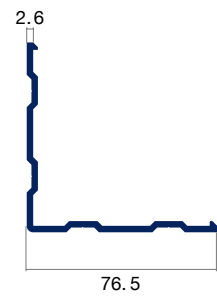

**RECTO**

**COD. 14121**  
PESO 0.481KG/M

**CURVO**

**COD. 14120**  
PESO 0.455KG/M

**3 CARAS**

**COD. 14119**  
PESO 0.441KG/M

ZÓCALOS

**CHICO 30/60**