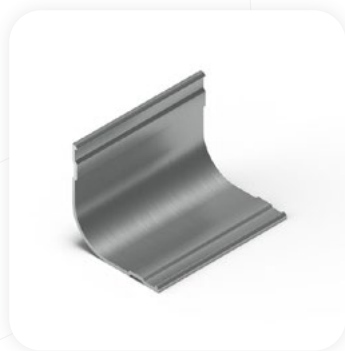

CURVO

COD. 14110

PESO 1.00KG/MT