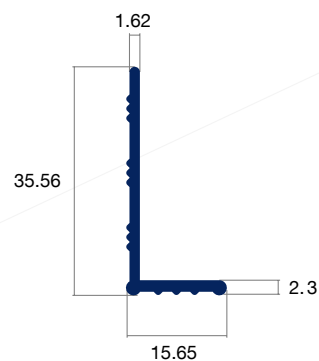

ESTRIBO CHICO

COD. 14203
PESO 0.230 KG/M

ESTRIBO GRANDE

COD. 14225
PESO 0.535 KG/M