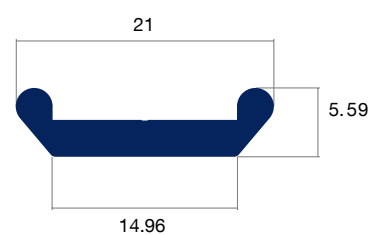

PESO -

**TAPA REMACHE**

**COD. 13853**

PESO 0.165 KG/M

**TAPA JUNTAS 1**

**COD. 14201**

PESO 0.175 KG/M

**TAPA JUNTAS 2**