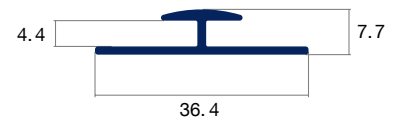

PERFIL Z

COD. 13965
PESO 0.320 KG/M