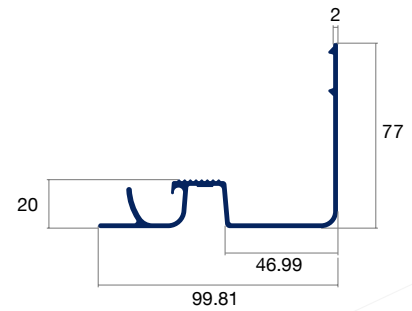

PISO MACHO

COD. 14008
PESO 1.125 KG/M