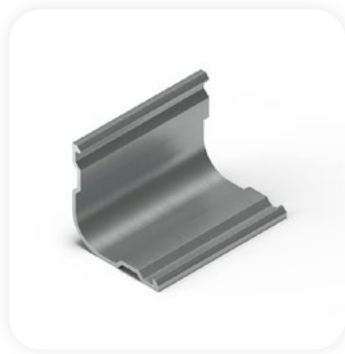

CURVO

COD. 14120
PESO 0.455KG/M