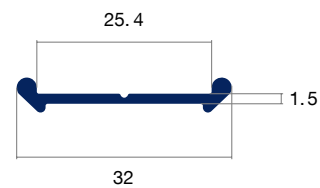

TAPA JUNTAS 1

COD. 14201

PESO 0.175 KG/M