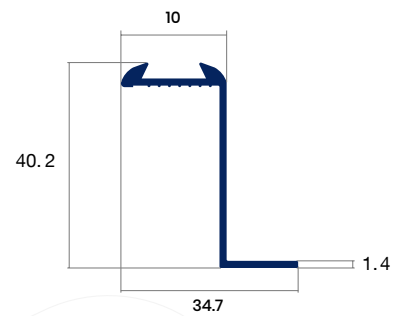

PERFIL SOLERO

COD. 13956
PESO 0.115 KG/M