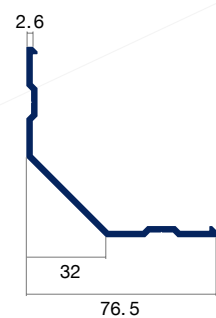

PESO 1.17KG/M

**CURVO**

**COD. 14110**

PESO 1.00KG/MT

**3 CARAS**

**COD. 14118**

PESO 0,970KG/M

ESQUINEROS FAMILIA 45

**RECTO**

**COD. 14121**  
PESO 0.481KG/M

**CURVO**

**COD. 14120**  
PESO 0.455KG/M

**3 CARAS**

**COD. 14119**  
PESO 0.441KG/M

ZÓCALOS

**CHICO 30/60**