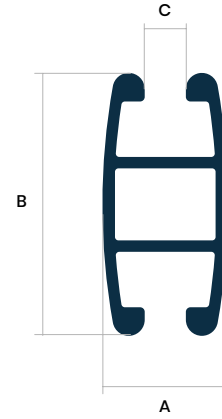

TUBO 50

1 MM

- A** Ø 50.8
- B** Ø 47.8

2 MM

- A** Ø 50.8
- B** Ø 46.8

TUBO 50 C/NERVADURA

- A** Ø 51.5
- B** Ø 48.3

TUBO 55

- A** Ø 55

TUBO 38 REFORZADO

- A** Ø 40
- B** Ø 37.3

ZÓCALO CURVO

- A** 11
- B** 23
- C** 3.6

ZÓCALO GOTA

- A** 21
- B** R 2.5
- C** R 1.1
- D** R 3.6
- E** R 5
- F** 1.4

ZÓCALO U

- A** 8.38
- B** 21.6
- C** 1.6
- R** R 2.45

ZÓCALO RECTO

- A** 8.6
- B** 24.3
- E** 1.3

ZÓCALO CLIP

- A** 17.4
- B** 30.5
- C** 11.8

RECTO 50X25

- A** 25
- B** 50
- C** 18
- D** 9.5
- E** 5

RECTO 40X25

- A** 25
- B** 40
- C** 17
- D** 5.3

CURVO 40X25

- A** 25
- B** 40
- C** 17

GUÍA SUPERIOR

- A** 45.6
- B** 24.8
- C** 37
- D** 15
- E** 1.1

ESTRELLA DE 3 PUNTAS

- A** 4.8
- B** 5.85
- C** R 2.6

ESTRELLA DE 4 PUNTAS