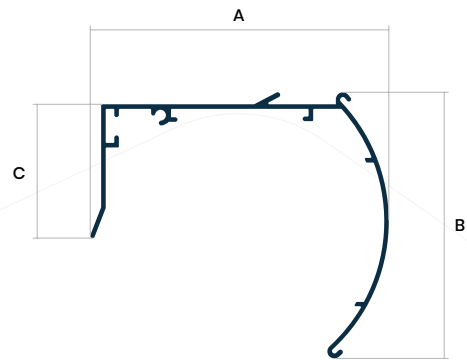

- A** 25
- B** 40
- C** 17
- D** 5.3

CURVO 40X25

- A** 25
- B** 40
- C** 17

GUÍA SUPERIOR

- A** 45.6
- B** 24.8
- C** 37
- D** 15
- E** 1.1

ESTRELLA DE 3 PUNTAS

- A** 4.8
- B** 5.85
- C** R 2.6

ESTRELLA DE 4 PUNTAS

- A** 6.6
- B** 2.02

GUÍA RIEL

- A 30.6
- B 25.5

PLANCHUELA

19X3

A 3

B 19

25X2

A 2

B 25

PLANCHUELA 19X5 CR

A 5

B 19

ZEBRA CAÑO

- A** Ø 10
- B** 2.5

CENEFA 80

- A** 85
- B** 75.8
- C** 38

ZÓCALO ZEBRA

- A** 18.5
- B** 35.8

TAPAS PARA ZÓCALOS CURVOS

Colores

TAPAS PARA ZÓCALOS GOTA

Colores

TAPAS PARA ZÓCALOS U