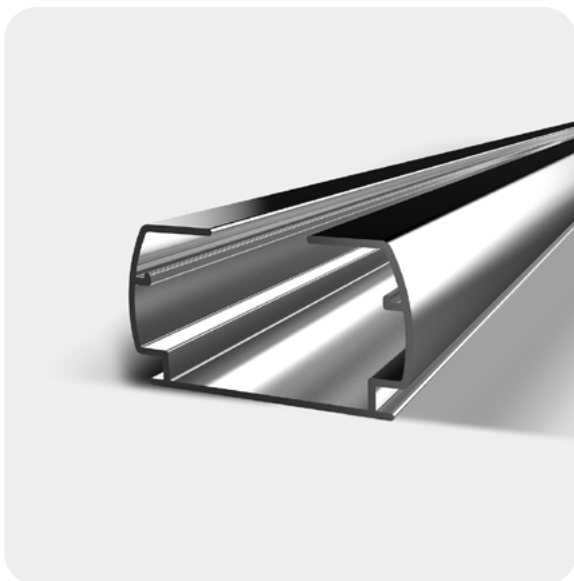

ZÓCALO RECTO

- **A** 8.6
- **B** 24.3
- **E** 1.3

ZÓCALO CLIP

- **A** 17.4
- **B** 30.5
- **C** 11.8