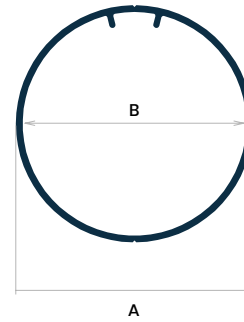

TUBO 38

- A** Ø 40
- B** Ø 37.8

TUBO 38 REFORZADO

- A** Ø 40
- B** Ø 37.3

TUBO 38 MTX-20

- A** Ø 38.4
- B** Ø 36.2

TUBO 40

- A** Ø 40.8
- B** Ø 38.6

TUBO 50

1 MM

- A** Ø 50.8
- B** Ø 47.8

2 MM

- A** Ø 50.8
- B** Ø 46.8

TUBO 50 C/NERVADURA

- A** Ø 51.5
- B** Ø 48.3

TUBO 55