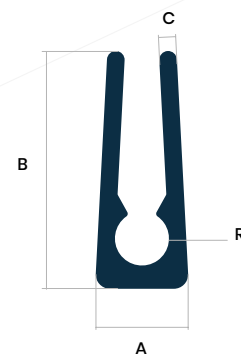

TUBO 50

1 MM

- A** Ø 50.8
- B** Ø 47.8

2 MM

- A** Ø 50.8
- B** Ø 46.8

TUBO 50 C/NERVADURA

- A** Ø 51.5
- B** Ø 48.3

TUBO 55

- A** Ø 55

TUBO 38 REFORZADO

- A** Ø 40
- B** Ø 37.3

ZÓCALO CURVO

- A** 11
- B** 23
- C** 3.6

ZÓCALO GOTA

- A** 21
- B** R 2.5
- C** R 1.1
- D** R 3.6
- E** R 5
- F** 1.4

ZÓCALO U

- A** 8.38
- B** 21.6
- C** 1.6
- R** R 2.45

ZÓCALO RECTO

- A** 8.6
- B** 24.3
- E** 1.3

ZÓCALO CLIP

- A** 17.4
- B** 30.5
- C** 11.8

RECTO 50X25

- A** 25
- B** 50
- C** 18
- D** 9.5
- E** 5

RECTO 40X25

- A** 25
- B** 40
- C** 17
- D** 5.3

CURVO 40X25

- A** 25
- B** 40
- C** 17

GUÍA SUPERIOR

- A** 45.6
- B** 24.8
- C** 37
- D** 15
- E** 1.1

ESTRELLA DE 3 PUNTAS

- A** 4.8
- B** 5.85
- C** R 2.6

ESTRELLA DE 4 PUNTAS