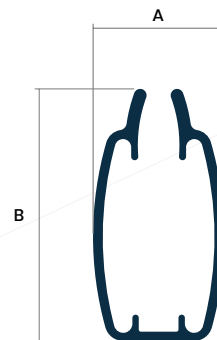

- A** 25
- B** 40
- C** 17
- D** 5.3

CURVO 40X25

- A** 25
- B** 40
- C** 17

GUÍA SUPERIOR

- A** 45.6
- B** 24.8
- C** 37
- D** 15
- E** 1.1

ESTRELLA DE 3 PUNTAS

- A** 4.8
- B** 5.85
- C** R 2.6

ESTRELLA DE 4 PUNTAS

- A** 6.6
- B** 2.02

GUÍA RIEL

- A 30.6
- B 25.5

PLANCHUELA

19X3

A 3

B 19

25X2

A 2

B 25

PLANCHUELA 19X5 CR

A 5

B 19

ZEBRA CAÑO

- A** Ø 10
- B** 2.5

CENEFA 80

- A** 85
- B** 75.8
- C** 38

ZÓCALO ZEBRA

- A** 18.5
- B** 35.8

TAPAS PARA ZÓCALOS CURVOS

Colores

TAPAS PARA ZÓCALOS GOTA

Colores

TAPAS PARA ZÓCALOS U