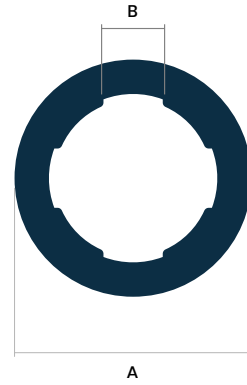

- A** 25
- B** 40
- C** 17
- D** 5.3

CURVO 40X25

- A** 25
- B** 40
- C** 17

GUÍA SUPERIOR

- A** 45.6
- B** 24.8
- C** 37
- D** 15
- E** 1.1

ESTRELLA DE 3 PUNTAS

- A** 4.8
- B** 5.85
- C** R 2.6

ESTRELLA DE 4 PUNTAS

- A** 6.6
- B** 2.02

GUÍA RIEL

- A 30.6
- B 25.5

PLANCHUELA

19X3

A 3

B 19

25X2

A 2

B 25

PLANCHUELA 19X5 CR

A 5

B 19

ZEBRA CAÑO

- A** Ø 10
- B** 2.5

CENEFA 80

- A** 85
- B** 75.8
- C** 38

ZÓCALO ZEBRA

- A** 18.5
- B** 35.8

TAPAS PARA ZÓCALOS CURVOS

Colores

TAPAS PARA ZÓCALOS GOTA

Colores

TAPAS PARA ZÓCALOS U