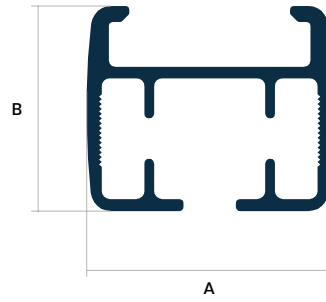

- A** Ø 55

TUBO 38 REFORZADO

- A** Ø 40
- B** Ø 37.3

ZÓCALO CURVO

- A** 11
- B** 23
- C** 3.6

ZÓCALO GOTA

- A** 21
- B** R 2.5
- C** R 1.1
- D** R 3.6
- E** R 5
- F** 1.4

ZÓCALO U

- A** 8.38
- B** 21.6
- C** 1.6
- R** R 2.45

ZÓCALO RECTO

- A** 8.6
- B** 24.3
- E** 1.3

ZÓCALO CLIP

- A** 17.4
- B** 30.5
- C** 11.8

RECTO 50X25

- A** 25
- B** 50
- C** 18
- D** 9.5
- E** 5

RECTO 40X25

- A** 25
- B** 40
- C** 17
- D** 5.3

CURVO 40X25

- A** 25
- B** 40
- C** 17

GUÍA SUPERIOR

- A** 45.6
- B** 24.8
- C** 37
- D** 15
- E** 1.1

ESTRELLA DE 3 PUNTAS

- A** 4.8
- B** 5.85
- C** R 2.6

ESTRELLA DE 4 PUNTAS

- A** 6.6
- B** 2.02

GUÍA RIEL

- A 30.6
- B 25.5

PLANCHUELA

19X3

A 3

B 19

25X2