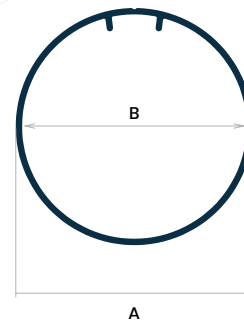

TUBO 38

- A** Ø 40
- B** Ø 37.8

TUBO 38 REFORZADO

- A** Ø 40
- B** Ø 37.3

TUBO 38 MTX-20

- A** Ø 38.4
- B** Ø 36.2

TUBO 40

- A** Ø 40.8
- B** Ø 38.6

TUBO 50

1 MM

- A** Ø 50.8
- B** Ø 47.8

2 MM

- A** Ø 50.8
- B** Ø 46.8

TUBO 50 C/NERVADURA

- A** Ø 51.5
- B** Ø 48.3

TUBO 55