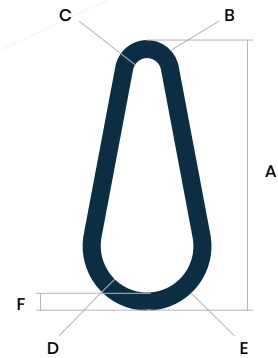

TUBO 50

1 MM

- A** Ø 50.8
- B** Ø 47.8

2 MM

- A** Ø 50.8
- B** Ø 46.8

TUBO 50 C/NERVADURA

- A** Ø 51.5
- B** Ø 48.3

TUBO 55

- A** Ø 55

TUBO 38 REFORZADO

- A** Ø 40
- B** Ø 37.3

ZÓCALO CURVO

- A** 11
- B** 23
- C** 3.6

ZÓCALO GOTA

- A** 21
- B** R 2.5
- C** R 1.1
- D** R 3.6
- E** R 5
- F** 1.4

ZÓCALO U

- A** 8.38
- B** 21.6
- C** 1.6
- R** R 2.45

ZÓCALO RECTO

- A** 8.6
- B** 24.3
- E** 1.3

ZÓCALO CLIP

- A** 17.4
- B** 30.5
- C** 11.8

RECTO 50X25

- A** 25
- B** 50
- C** 18
- D** 9.5
- E** 5

RECTO 40X25

- A** 25
- B** 40
- C** 17
- D** 5.3

CURVO 40X25

- A** 25
- B** 40
- C** 17

GUÍA SUPERIOR

- A** 45.6
- B** 24.8
- C** 37
- D** 15
- E** 1.1

ESTRELLA DE 3 PUNTAS

- A** 4.8
- B** 5.85
- C** R 2.6

ESTRELLA DE 4 PUNTAS