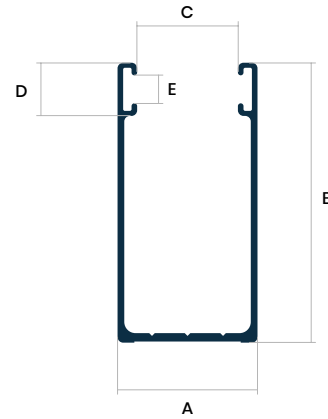

TUBO 50

1 MM

- A** Ø 50.8
- B** Ø 47.8

2 MM

- A** Ø 50.8
- B** Ø 46.8

TUBO 50 C/NERVADURA

- A** Ø 51.5
- B** Ø 48.3

TUBO 55

- A** Ø 55

TUBO 38 REFORZADO

- A** Ø 40
- B** Ø 37.3

ZÓCALO CURVO

- A** 11
- B** 23
- C** 3.6

ZÓCALO GOTA

- A** 21
- B** R 2.5
- C** R 1.1
- D** R 3.6
- E** R 5
- F** 1.4

ZÓCALO U

- A** 8.38
- B** 21.6
- C** 1.6
- R** R 2.45

ZÓCALO RECTO

- A** 8.6
- B** 24.3
- E** 1.3

ZÓCALO CLIP

- A** 17.4
- B** 30.5
- C** 11.8

RECTO 50X25

- A** 25
- B** 50
- C** 18
- D** 9.5
- E** 5

RECTO 40X25

- A** 25
- B** 40
- C** 17
- D** 5.3

CURVO 40X25

- A** 25
- B** 40
- C** 17

GUÍA SUPERIOR

- A** 45.6
- B** 24.8
- C** 37
- D** 15
- E** 1.1

ESTRELLA DE 3 PUNTAS

- A** 4.8
- B** 5.85
- C** R 2.6

ESTRELLA DE 4 PUNTAS