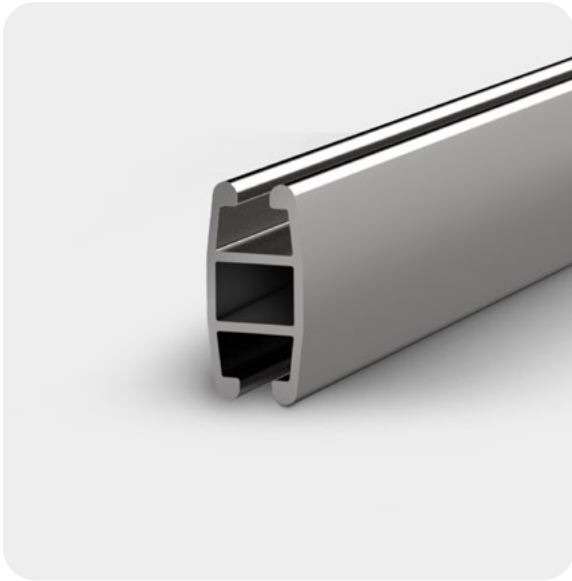

TUBO 50

1 MM

- A** Ø 50.8
- B** Ø 47.8

2 MM

- A** Ø 50.8
- B** Ø 46.8

TUBO 50 C/NERVADURA

- A** Ø 51.5
- B** Ø 48.3

TUBO 55

- A** Ø 55

TUBO 38 REFORZADO

- A** Ø 40
- B** Ø 37.3

ZÓCALO CURVO

- A** 11
- B** 23
- C** 3.6

ZÓCALO GOTA

- A** 21
- B** R 2.5
- C** R 1.1
- D** R 3.6
- E** R 5
- F** 1.4

ZÓCALO U